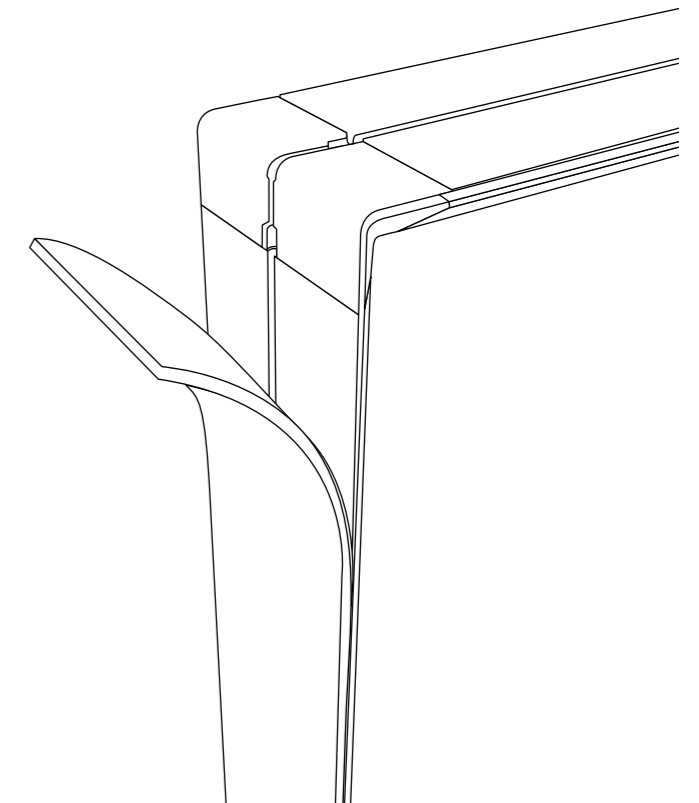

SEITENBLENDE SIDE LABEL

Paketinhalt | Package content	Zwei individuell bedruckbare Seitenblende für die Rahmen Two individual printed side label for the frame
H × B | H × W	1.000 × 150 mm
Artikelnummer | Item NO.	#352015
Preis | Price inkl. Versand | incl. shipping	34,00 € a.A. | on request
H × B | H × W	1.500 × 150 mm
Artikelnummer | Item NO.	#352017
Preis | Price inkl. Versand | incl. shipping	38,00 € a.A. | on request
H × B | H × W	2.000 × 150 mm
Artikelnummer | Item NO.	#352018
Preis | Price inkl. Versand | incl. shipping	48,00 € a.A. | on request
H × B | H × W	2.250 × 150 mm
Artikelnummer | Item NO.	#352016
Preis | Price inkl. Versand | incl. shipping	51,00 € a.A. | on request
H × B | H × W	2.500 × 150 mm
Artikelnummer | Item NO.	#352019
Preis | Price inkl. Versand | incl. shipping	55,00 € a.A. | on request