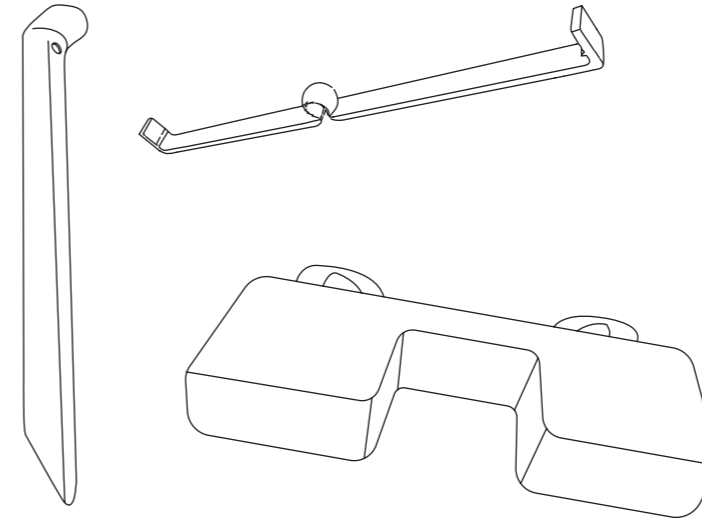

GO ZUBEHÖR GO ACCESSORIES

DECKENABHÄNGUNG SET CEILING SUSPENSION SET

WANDMONTAGE SET WALL MOUNTING SET

TÜR SET DOOR SET

OUTDOOR SICHERUNG OUTDOOR PROTECTION

OUTDOOR SANDSACK OUTDOOR SAND BAG

PROSPEKTHALTER BROCHURE HOLDER

FAHNEN SET BANNER SET

Anwendung | Application	Montageset zur Abhängung eines Leuchtrahmens von der Decke Assembly set to suspend a frame from the ceiling	Montageset zur Befestigung eines Rahmens an der Wand Assembly kit to mount a frame at the wall	Montageset zur Errichtung einer funktionsfähigen Tür Assembly kit for the door construction	Set zur Stabilisierung der Leuchtkästen im Outdoorbereich Set for the safe installation of a outdoor frame	Sandsack zur Stabilisierung der Leuchtkästen im Outdoorbereich Sand sack for the safe installation of a outdoor frame	Prospekthalter für Prospekte und Flyer jeder Größe Prospect holder for prospects and flyers of any size	Der Fahnenstoff ist nicht im Lieferumfang enthalten. → S.19 The banner is not included with delivery. → p.19
B × H × T | W × H × D	120 × 92 × 25 mm	50 × 78 × 78 mm			600 × 40 × 250 mm	150 × 210 × 50 mm	400 × 800 mm
Artikelnummer | Item NO.	#352021	#352022	#352005	#352023	#352024	#352020	#352014
Paketinhalt | Package content	4 × Deckenmontagewinkel 4 × Ceiling mounting angle	4 × Wandmontagewinkel 4 × Wall mounting angle	2 × Systemverbinder Flex 1 × Türgriff 2 × Türgleiter 2 × System connector flex 1 × Door handle 2 × Door glides	2 × Sandsack leer 2 × Abspannseile 4 × Bodenanker 8 × Drucksicherung 2 × Sand bag empty 2 × Guy rope 4 × Ground anchor 8 × Textile protection	2 × Sandsack leer 2 × San bag empty	1 × Prospekthalter Acryl 1 × Aluschlitten 100 mm 2 × Rändelschraube 1 × Prospect holder Acryl 1 × Alu slide 100 mm 2 × Knurled screw	1 × Fahnenstange 400 mm 1 × Fahnenstange 800 mm 1 × Fahnenhalter 1 × Fahnenecke 90° 1 × Flag pole 400 mm 1 × Flag pole 800 mm 1 × Banner holder 1 × Mounting angle 90°
Gesamtgewicht | Total weight	0,1 kg	0,1 kg	0,8 kg	0,4 kg	0,8 kg	0,3 kg	0,2 kg
Preis | Price inkl. Versand | incl. shipping	40,00 € a.A. | on request	54,00 € a.A. | on request	56,00 € a.A. | on request	98,00 € a.A. | on request	61,20 € a.A. | on request	48,50 € a.A. | on request	27,50 € a.A. | on request