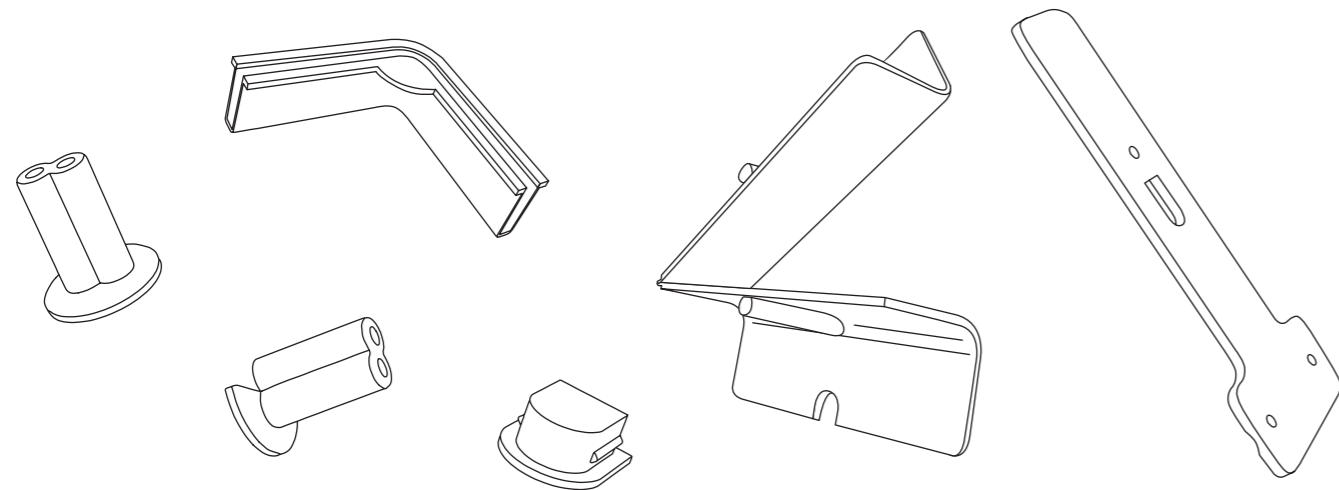

GO VERBINDER GO CONNECTORS

	VEBRINDER SET CONNECTOR SET	SYSTEMVERBINDER FLEX SYSTEM CONNECTOR FLEX	T-VERBINDER T-CONNECTOR
Anwendung Application	Im Lieferumfang der LIGHTBOX Produkte enthalten. Included in the scope of delivery of LIGHTBOX products.	Element zur Verbindung gleich großer Leuchtrahmen in Winkeln bis zu 180°. Connector between lightboxes at an angle of up to 180°	Element zur Verbindung gleich großer Leuchtrahmen in T Form Connector between lightboxes in the shape of T.
B × H × T W × H × D		29,6 × 47 × 57 mm	255 × 6 × 100 mm
Artikelnummer Item NO.	#352004	#352011	#352012
Paketinhalt Package content	6 × Verschlusskappe 2 × Systemverbinder Top 1 × Systemverbinder Step 8 × Print Clip 6 × Cover cap 2 × System connector top 1 × System connector step 8 × Print clip	2 × Systemverbinder Flex 2 × System connector flex	1 × Acrylscheibe 4 × Drehschraube 2 × Bolzen Gegenstück 1 × Acryl sheet 4 × Srew 2 × Bolt counterpart
Gesamtgewicht Total weight	0,2 kg	0,2 kg	0,1 kg
Preis Price inkl. Versand incl. shipping	4,50 € a.A. on request	17,50 € a.A. on request	35,00 € a.A. on request