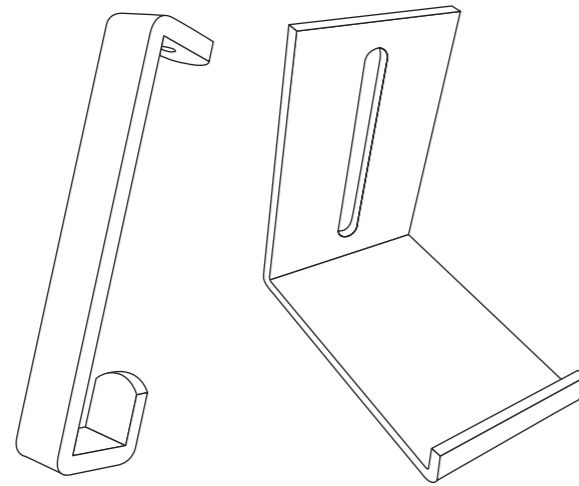

GO ZUBEHÖR GO ACCESSORIES

DECKENABHÄNGUNG SET CEILING SUSPENSION SET

WANDMONTAGE SET WALL MOUNTING SET

TÜR SET DOOR SET

OUTDOOR SICHERUNG OUTDOOR PROTECTION

OUTDOOR SANDSACK OUTDOOR SAND BAG

PROSPEKTHALTER BROCHURE HOLDER

FAHNEN SET BANNER SET

Anwendung | Application	Montageset zur Abhängung eines Leuchtrahmens von der Decke Assembly set to suspend a frame from the ceiling	Montageset zur Befestigung eines Rahmens an der Wand Assembly kit to mount a frame at the wall	Montageset zur Errichtung einer funktionsfähigen Tür Assembly kit for the door construction	Set zur Stabilisierung der Leuchtkästen im Outdoorbereich Set for the safe installation of a outdoor frame	Sandsack zur Stabilisierung der Leuchtkästen im Outdoorbereich Sand sack for the safe installation of a outdoor frame	Prospekthalter für Prospekte und Flyer jeder Größe Prospect holder for prospects and flyers of any size	Der Fahnenstoff ist nicht im Lieferumfang enthalten. → S.19 The banner is not included with delivery. → p.19
B × H × T | W × H × D	120 × 92 × 25 mm	50 × 78 × 78 mm			600 × 40 × 250 mm	150 × 210 × 50 mm	400 × 800 mm
Artikelnummer | Item NO.	#352021	#352022	#352005	#352023	#352024	#352020	#352014
Paketinhalt | Package content	4 × Deckenmontagewinkel 4 × Ceiling mounting angle	4 × Wandmontagewinkel 4 × Wall mounting angle	2 × Systemverbinder Flex 1 × Türgriff 2 × Türgleiter 2 × System connector flex 1 × Door handle 2 × Door glides	2 × Sandsack leer 2 × Abspannseile 4 × Bodenanker 8 × Drucksicherung 2 × Sand bag empty 2 × Guy rope 4 × Ground anchor 8 × Textile protection	2 × Sandsack leer 2 × San bag empty	1 × Prospekthalter Acryl 1 × Aluschlitten 100 mm 2 × Rändelschraube 1 × Prospect holder Acryl 1 × Alu slide 100 mm 2 × Knurled screw	1 × Fahnenstange 400 mm 1 × Fahnenstange 800 mm 1 × Fahnenhalter 1 × Fahnenecke 90° 1 × Flag pole 400 mm 1 × Flag pole 800 mm 1 × Banner holder 1 × Mounting angle 90°
Gesamtgewicht | Total weight	0,1 kg	0,1 kg	0,8 kg	0,4 kg	0,8 kg	0,3 kg	0,2 kg
Preis | Price inkl. Versand | incl. shipping	40,00 € a.A. | on request	54,00 € a.A. | on request	56,00 € a.A. | on request	98,00 € a.A. | on request	61,20 € a.A. | on request	48,50 € a.A. | on request	27,50 € a.A. | on request